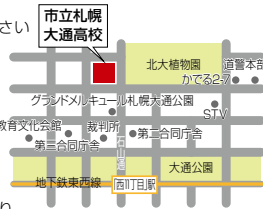

“差”別化するビジネスの作り方 ～ブルーオーシャン戦略を学ぼう！～

申し込み締め切り 9月25日(水) | 定員30名

売り上げがどんどん減ってきている…。あなたはその状況をどのように変えますか！？

講師 | 北海学園大学経営学部
教授 今野 喜文

■開催日時 11/18、11/25 月曜
19:00～21:00 (全2回)
■受講料 3,000円

学社融合講座

市民と市立札幌大通高校の
生徒と一緒に学びます

市立札幌大通高校 中央区北2西11

〈アクセス〉
公共交通機関をご利用ください

- 地下鉄
東西線「西11丁目」駅より
徒歩6分
- JR
「札幌」駅より徒歩18分
「桑園」駅より徒歩20分
- 市電
「中央区役所前」停留場より
徒歩7分

目の不自由な方とのコミュニケーション ～点字や介助歩行を体験～

先着順受付中 定員15名

点字や介助歩行を通して、視覚障がい者の日常や文化を体験します。

講師 点字指導員
舟崎 美奈子