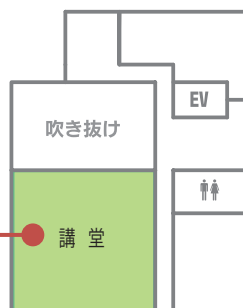

### 同時開催 第17回環境科学展

10:00~15:00 ※一部は14:00まで

市内の企業などのブースが出展。  
各ブースで工作や実験などをしながら、環境問題  
や環境保護について楽しく学ぼう!

主催 札幌市青少年科学館

6階

入場無料

(一部有料あり)