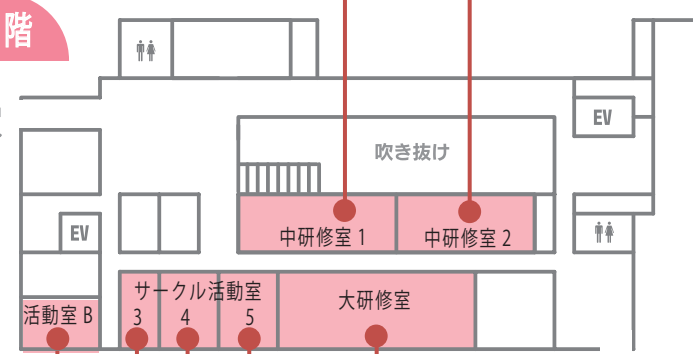

## 総合案内

9:30~15:00

「白い恋人パーク×円山動物園のSDGs」の整理券はここでもらってね。

## 本と食器のリユース市

10:00~15:00

自分では使わない本と食器を持ち込みできます。(持ち込み基準あり) また、他の方が持ち込んだ本や食器を無料で持ち帰ることができます。先着530名には記念品をプレゼント♪

2階

出入口  
白い恋人パーク側

西友側

## 白い恋人パーク×円山動物園のSDGs ~自然と動物にやさしい取り組み紹介~

要整理券 各回16名

白い恋人パークでは、ゾウのフンで作った堆肥で花を育てているよ。私たちや自然、動物にとってやさしい環境って何かな?みんなで考えてみよう。参加者にはオリジナルバッジをプレゼント!

- ①10:00~10:30 ②10:45~11:15 ③11:30~12:00  
④13:00~13:30 ⑤13:45~14:15 ⑥14:30~15:00