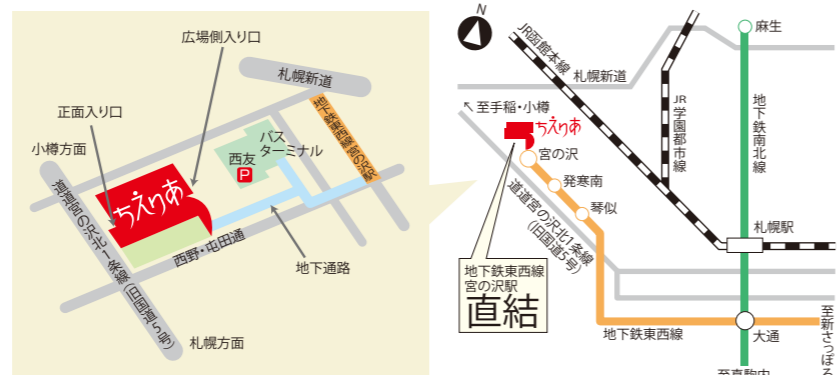

### ちえりあへのアクセス

地下鉄  
東西線「宮の沢」駅から地下直結 徒歩5分

JRバス・中央バス

「宮の沢バスターミナル」下車(地下直結)  
「西町北20丁目」下車(徒歩1分程度)

駐車場

西友駐車場をご利用ください  
1時間まで駐車無料  
館内にある駐車券認証機をご利用いただくと  
さらに1時間無料

開館時間 8:45～22:00

休館日 第2月曜日(祝日の場合は翌日)  
年末年始(12月29日～1月3日)

※お越しの際はなるべく公共交通機関をご利用ください