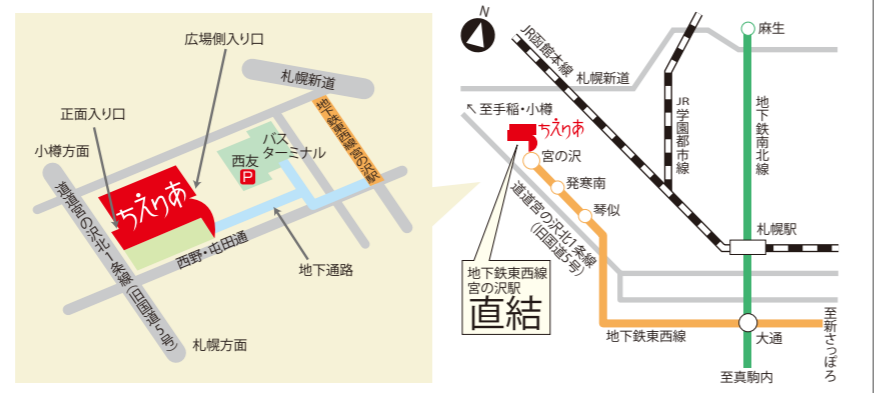

※この他にもさまざまな場所に配架をしています！配架先の詳細は事業課学習企画係までお問い合わせください。(Tel.671-2311)

「ら・ちえりあって」を  
置いてくれる場所を募集中！

札幌市生涯学習センターでは、広報誌「ら・ちえりあって」を置いていただける事業所を募集しています。配架が可能な事業者はご連絡をお願いします！

### ちえりあへのアクセス

- 地下鉄**  
東西線「宮の沢」駅から地下直結 徒歩5分
  - JRバス・中央バス**  
「宮の沢バスターミナル」下車(地下直結)  
「西町北20丁目」下車(徒歩1分程度)
  - 駐車場**  
西友駐車場をご利用ください  
1時間まで駐車無料  
館内にある駐車券認証機をご利用いただくとさらに1時間無料
  - 開館時間** 8:45~22:00
  - 休館日** 第2月曜日(祝日の場合は翌日)  
年末年始(12月29日~1月3日)
- ※お越しの際はなるべく公共交通機関をご利用ください