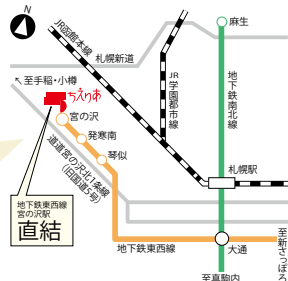

ちえりあ

札幌市生涯学習センター指定管理者 公益財団法人札幌市生涯学習振興財団

講座・イベントに関するお問い合わせ 事業課 011-671-2311
図書・学習相談に関するお問い合わせ 事業課 011-671-2121
貸室・施設に関するお問い合わせ 施設課 011-671-2200