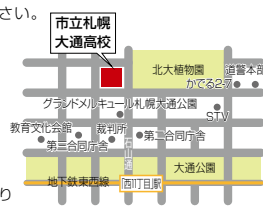

6階にある和茶室を会場に行った「茶の湯で日本の夏を感じよう」では、床に座らない立礼棚を用いておいしいお菓子とお抹茶を味わっていただきました。ちえりあに和室があることに驚かれる方や茶道を体験するのが初めてという方も多く、茶道に興味を持っていただけける機会になったようです。

このほか、話題のモルックやポッチャを体験するイベントもあり、お子さまから大人の方までたくさんの方にご参加いただくことができました。

来年のちえりあフェスティバルにもご期待ください。

学社融合講座

市民と市立札幌大通高校の生徒と一緒に学びます

市立札幌大通高校 中央区北2西11

《アクセス》

公共交通機関をご利用ください。

■地下鉄
東西線「西11丁目」駅より
徒歩6分

■JR
「札幌」駅より徒歩18分
「桑園」駅より徒歩20分

■市電
「中央区役所前」停留場より
徒歩7分

学社融合講座とは

市立札幌大通高校を会場に、市民と生徒と一緒に学ぶ講座です。

異なる年代との交流をとおして、文化や価値観の違いを知る機会になります。

通いやすい札幌中心部の学校で、世代間交流と生涯学習を体感してみませんか。

イタリアの言語と文化を学ぼう！

先着順受付中 | 定員15名

イタリア語の初歩の初歩を学びながら、文化や生活をのぞいてみましょう。