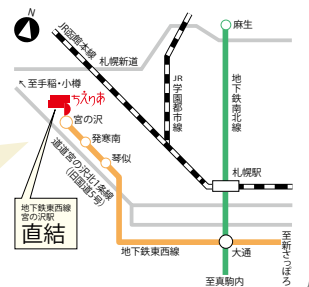

5月分予約まで
集合型抽選会
最終：2月3日実施

6月分予約から
事前申込形式
初回：2月15日～受付

メールまたは
窓口で
事前申込

※ 12か月後の「ちえりあホール」のご予約については、従来どおり、お集まりいただいた抽選会を行います。

詳しくご案内はこちらの
特設ページから→

受講無料 避難訓練付き講座に参加しませんか？

逃げろ！火事からの正しい脱出 ～避難訓練付き火災予防講座～

さっぽろ市民カレッジ
先着順受付中

申込方法は14ページをご覧ください

ちえりあへのアクセス

- 地下鉄**
東西線「宮の沢」駅より地下直結 徒歩5分
 - JRバス・中央バス**
「宮の沢バスターミナル」下車(地下直結)
「西町北20丁目」下車
 - 駐車場**
マックスバリュ宮の沢店の駐車場をご利用ください
※ちえりあ館内にある駐車券認証機をご利用いただく
入庫から2時間無料
 - 開館時間** 8:45～22:00
 - 休館日** 第2月曜日(祝日の場合は翌平日)
年末年始(12月29日～1月3日)
- ※お越しの際はできるだけ公共交通機関をご利用ください