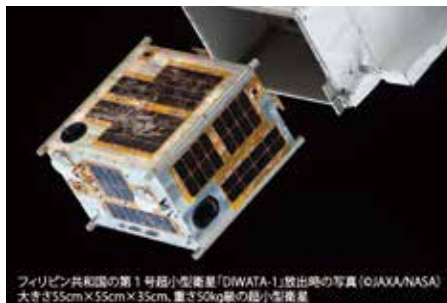

講師 | 北海道大学大学院理学研究院
教授 高橋 幸弘

■開催日時 3/15 土曜
10:00～12:00
■受講料 800円

フィリピン共和国の第1号超小型衛星「DIWATA-1」放出時の写真 (©JAXA/NASA)
大きさ55cm×55cm×35cm、重さ50kg級の超小型衛星

株式会社ルピシアグルマン連携講座 ～お茶専門店のクラフトビール！？～ 知られざる新商品開発の舞台裏

先着順受付中 | 定員30名